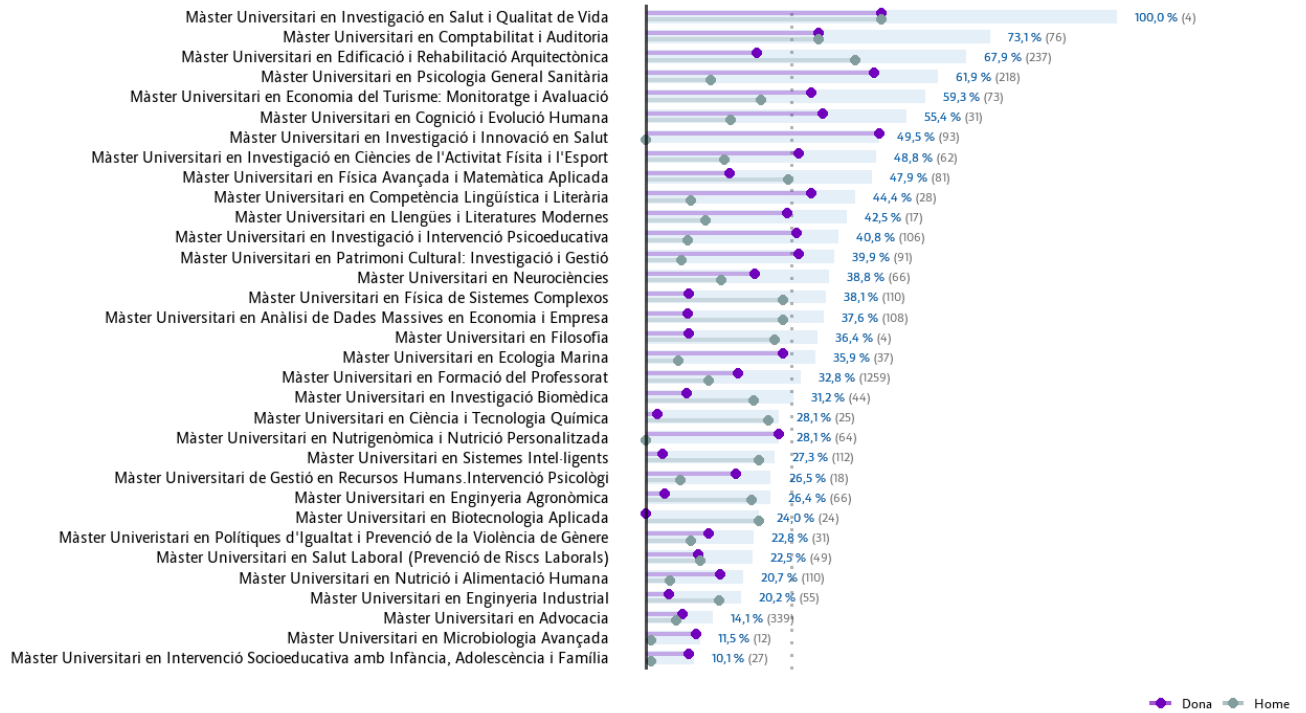

Universitat
de les Illes Balears

Oficina
de Planificació
Estratègica

INFORME D'AVUACIÓ DE LA TASCA DOCENT ALS MÀSTERS OFICIALS DE LA UIB

CURS 2022-23

PARTICIPACIÓ

Participació global per sexe

Participació global a l'enquesta de satisfacció amb la tasca docent del professorat

Participació per titulació

Participació en l'enquesta de satisfacció amb la tasca docent per titulació

SATISFACCIÓ

Valoració global de la tasca docent del professorat

Satisfacció mitja amb la tasca docent per titulació