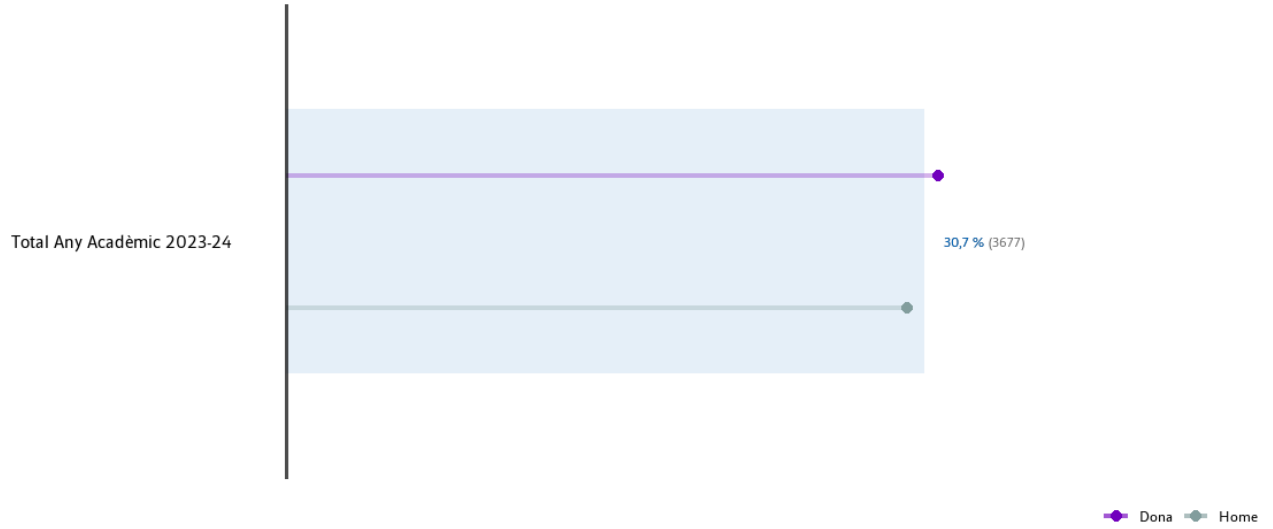

Universitat
de les Illes Balears

Oficina
de Planificació
Estratègica

INFORME D'AVUACIÓ DE LA TASCA DOCENT ALS MÀSTERS OFICIALS DE LA UIB

CURS 2022-23

PARTICIPACIÓ

Participació global per sexe

Participació global a l'enquesta de satisfacció amb la tasca docent del professorat