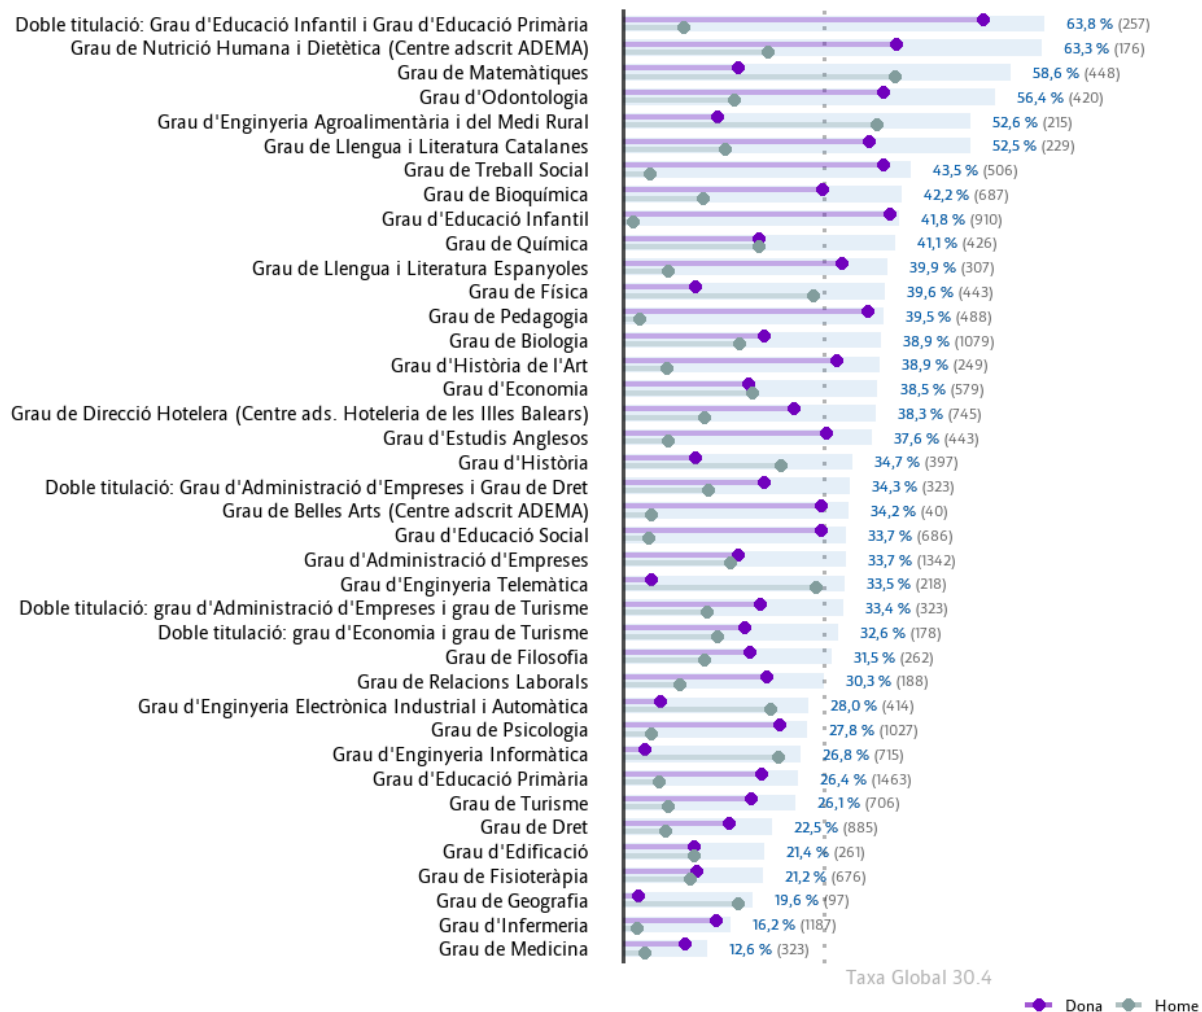

Universitat
de les Illes Balears

Oficina
de Planificació
Estratègica

INFORME D'AVUACIÓ DE LA TASCA DOCENT ALS GRAUS OFICIALS DE LA UIB

CURS 2022-23

PARTICIPACIÓ

Participació global per sexe

Participació global a l'enquesta de satisfacció amb la tasca docent del professorat

Participació per titulació

Participació en l'enquesta de satisfacció amb la tasca docent per titulació (Primer Semestre)

Participació en l'enquesta de satisfacció amb la tasca docent per titulació (Segon Semestre)