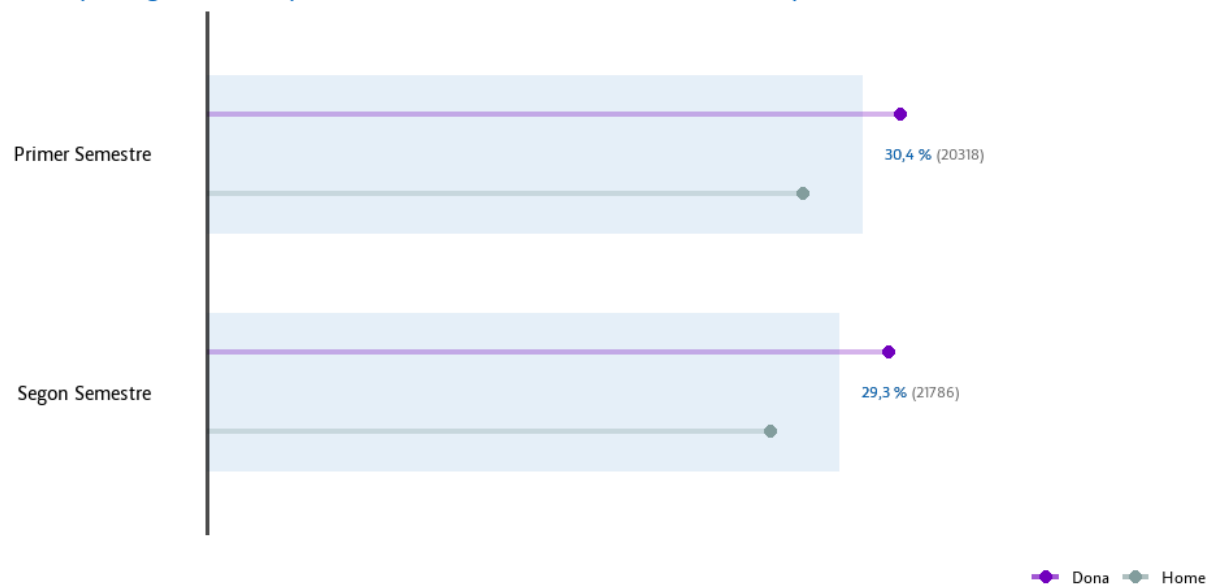

Universitat
de les Illes Balears

Oficina
de Planificació
Estratègica

INFORME D'AVUACIÓ DE LA TASCA DOCENT ALS GRAUS OFICIALS DE LA UIB

CURS 2022-23

PARTICIPACIÓ

Participació global per sexe

Participació global a l'enquesta de satisfacció amb la tasca docent del professorat

Participació per titulació

Participació en l'enquesta de satisfacció amb la tasca docent per titulació (Primer Semestre)

Participació en l'enquesta de satisfacció amb la tasca docent per titulació (Segon Semestre)