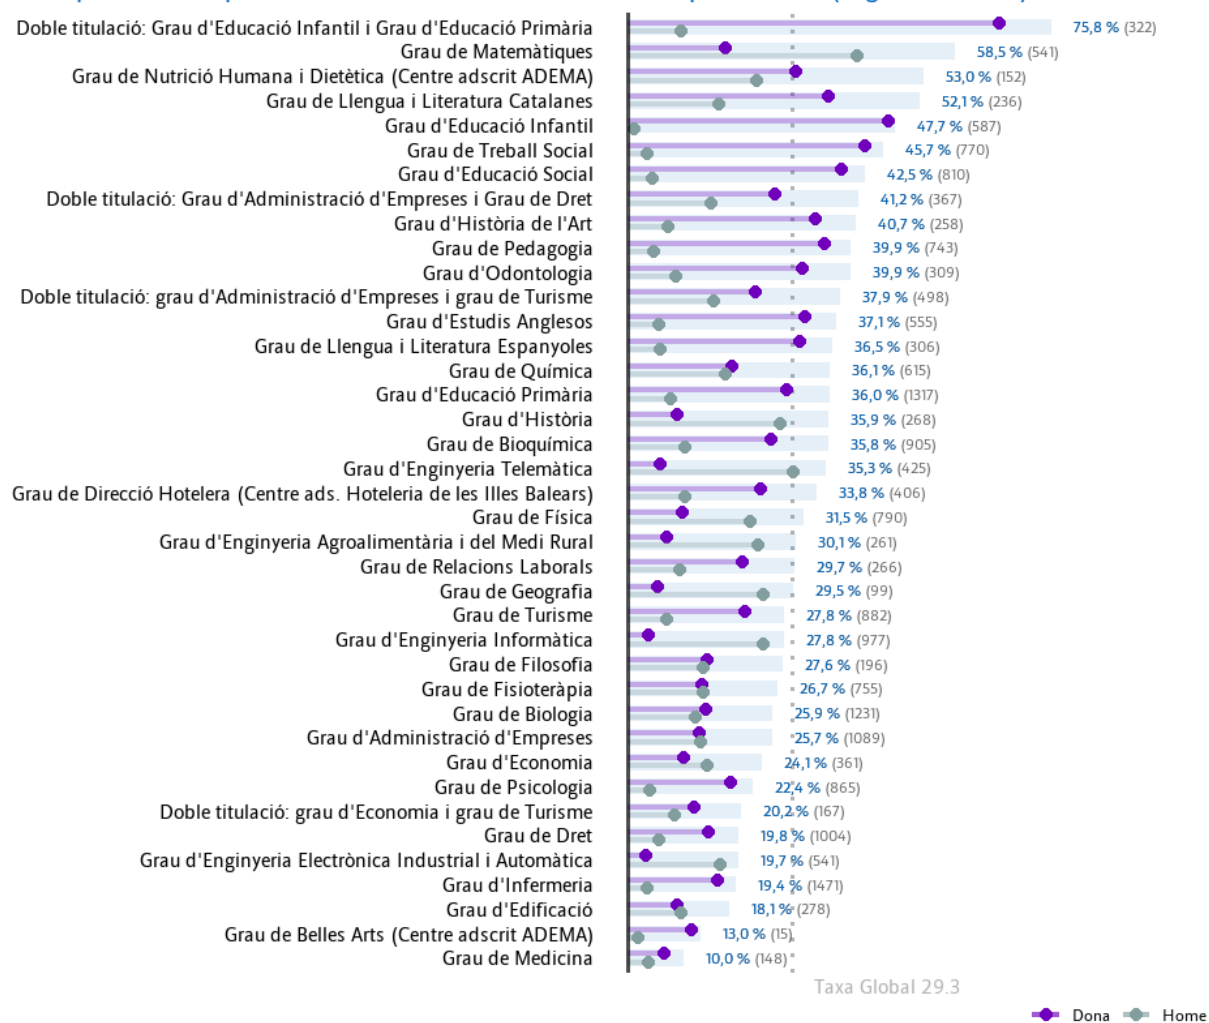

Universitat
de les Illes Balears

Oficina
de Planificació
Estratègica

INFORME D'AVUACIÓ DE LA TASCA DOCENT ALS GRAUS OFICIALS DE LA UIB

CURS 2022-23

PARTICIPACIÓ

Participació global per sexe

Participació global a l'enquesta de satisfacció amb la tasca docent del professorat

Participació per titulació

Participació en l'enquesta de satisfacció amb la tasca docent per titulació (Primer Semestre)

Participació en l'enquesta de satisfacció amb la tasca docent per titulació (Segon Semestre)