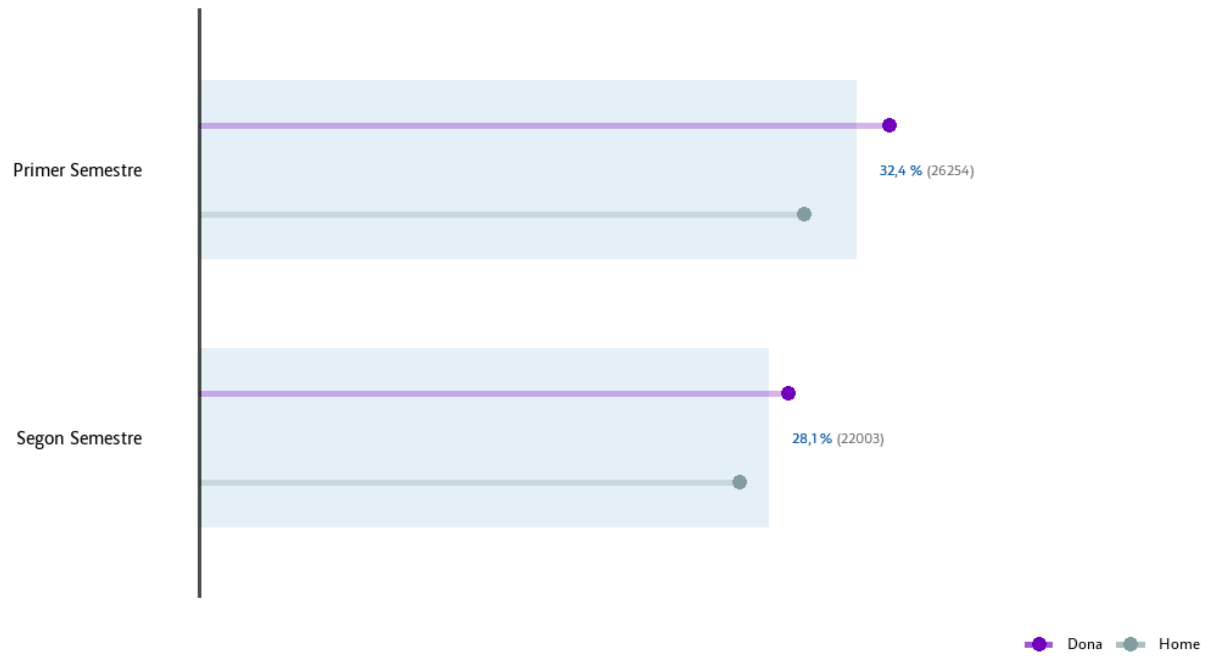

PARTICIPACIÓ

Participació global per sexe

Participació global a l'enquesta de satisfacció amb la tasca docent del professorat